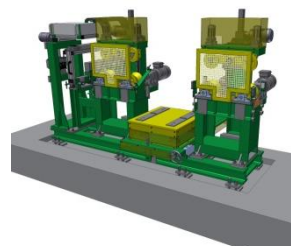

TEPELNÉ ZPRACOVÁNÍ

METALOCK

HYDRAULICKÉ HADICE

KONSTRUKČNÍ ČINNOST

Strojírny a stavby Třinec, a.s.
Průmyslová 1038, Staré Město
739 61 Třinec
Česká republika

Kontakt:
Tel.: +420 558 532 316
Fax: +420 558 321 328
info@sas-trinec.cz